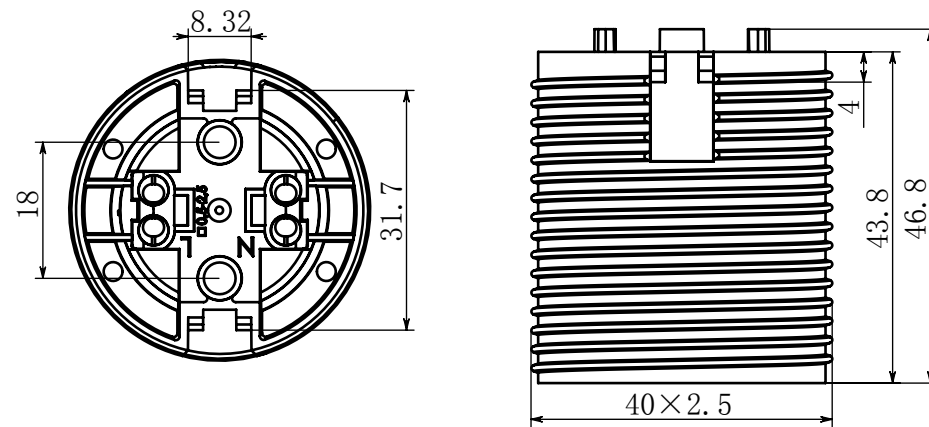

LS1E27

LF1E27

LH1E27

LP1E27

图幅 A4横

视角类型

描图

描校

旧底图总号

底图总号

签字 日期

产品说明
 材料: PET
 耐温: 210°C
 额定参数: 4/250
 插入端子 0.5-2.5mm²
 符合RoHS要求

设计	江树恭	标准化			
校对		审定			
批准		日期	20071205		
工艺		日期			

E27灯座

工件表面处理
surface finished
工件所用材料
material

图样标记	数量	重量	比例
DRAWING SIGN	QUANTITY	WEIGHT	SCALE