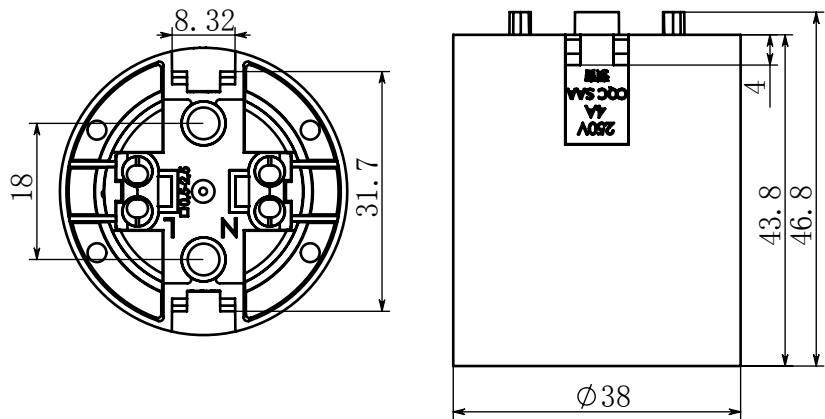

LS1E27

LF1E27

LH1E27

LP1E27

图幅 A4横

视角类型

描图

描校

旧底图总号

底图总号

签字 日期

产品说明
 材料: PET
 耐温: 210°C
 额定参数: 4/250
 插入端子 0.5-2.5mm²
 符合RoHS要求

设计	江树恭	标准化			
校对		审定			
批准		日期	20071205		
工艺		日期			

E27灯座

工件表面处理
surface finished
工件所用材料
material

图样标记	数量	重量	比例
DRAWING SIGN	QUANTITY	WEIGHT	SCALE