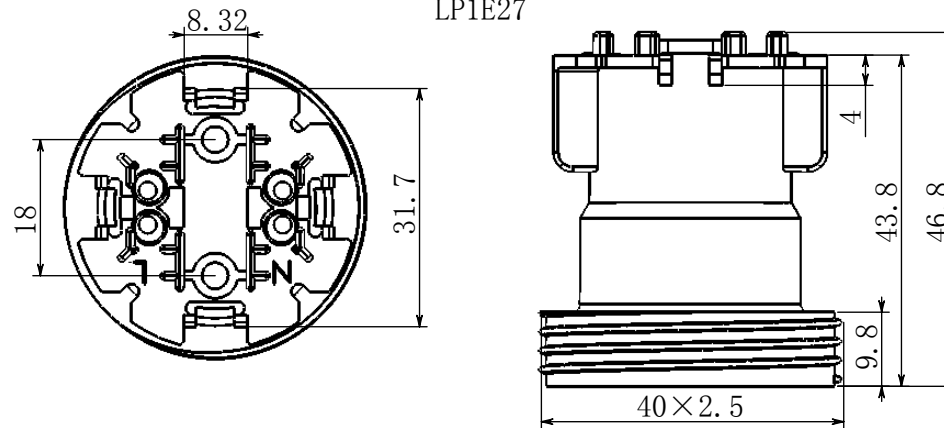

LS1E27

LF1E27

LH1E27

LP1E27

图幅 A4横

视角类型

描图

描校

旧底图总号

底图总号

签字 日期

产品说明
 材料: PET
 耐温: 210°C
 额定参数: 4/250
 插入端子 0.5-2.5mm²
 符合RoHS要求

设计	江树恭	标准化			
校对		审定			
批准		日期	20071205		
工艺		日期			

E27灯座

工件表面处理
surface finished
工件所用材料
material

图样标记	数量	重量	比例
DRAWING SIGN	QUANTITY	WEIGHT	SCALE