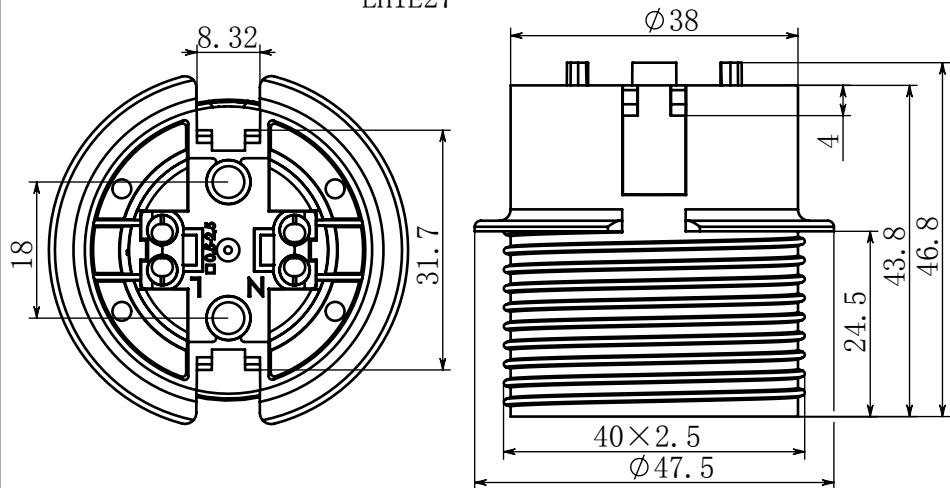

LS1E27

LF1E27

LH1E27

LP1E27

图幅 A4横

视角类型

描图

描校

旧底图总号

底图总号

签字 日期

产品说明
 材料: PET
 耐温: 210°C
 额定参数: 4/250
 插入端子 0.5-2.5mm²
 符合RoHS要求

设计	江树恭	标准化			
校对		审定			
批准		日期	20071205		
工艺		日期			

E27灯座

工件表面处理
surface finished
工件所用材料
material

图样标记	数量	重量	比例
DRAWING SIGN	QUANTITY	WEIGHT	SCALE